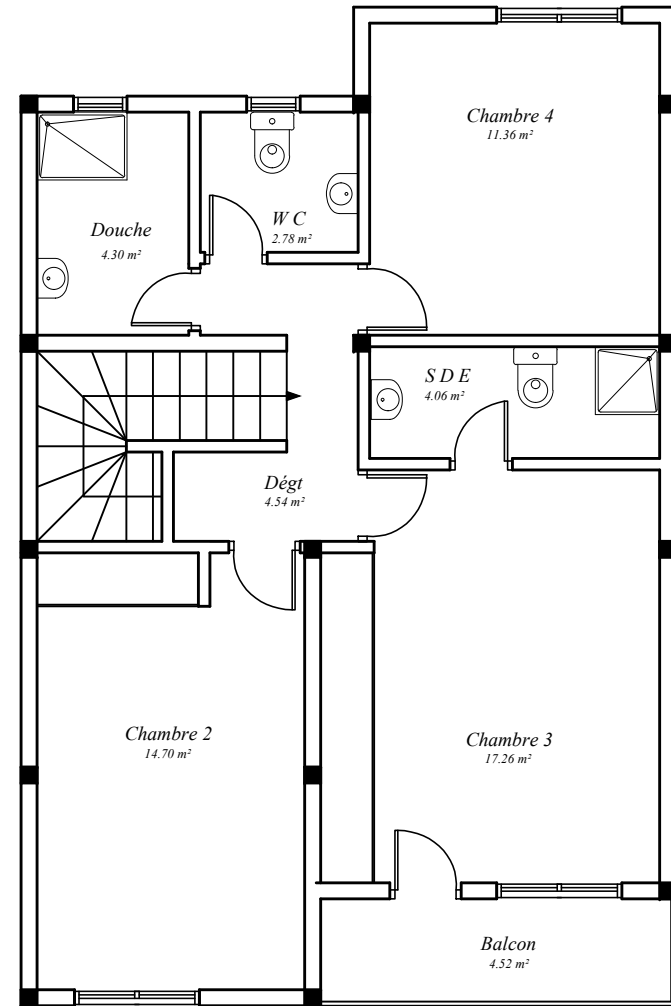

**RESIDENCE BELVEDERE I DE MAGNAMBOUGOU**  
**VILLA EDEN (5 PIECES)**

*REZ DE CHAUSSEE*

<u>REZ DE CHAUSSEE</u>	
Séjour	22.95
Salle à manger	8.84
Cuisine	8.75
Chambre 1	11.48
Salle d'eau	2.78
Circulation et escalier	6.40
WC Visiteurs	2.40
Porche	4.78
<b>Total RDC</b>	<b>68.38 m<sup>2</sup></b>
<u>ETAGE</u>	
Chambre 2	14.70
Chambre 3	17.26
Chambre 4	11.36
Salle d'eau	4.06
Douche	4.30
WC	2.78
Dégagement	4.54
Balcon	4.52
<b>Total Etage</b>	<b>63.52 m<sup>2</sup></b>
<b>Surface Utile</b>	<b>131.90 m<sup>2</sup></b>

*ETAGE*