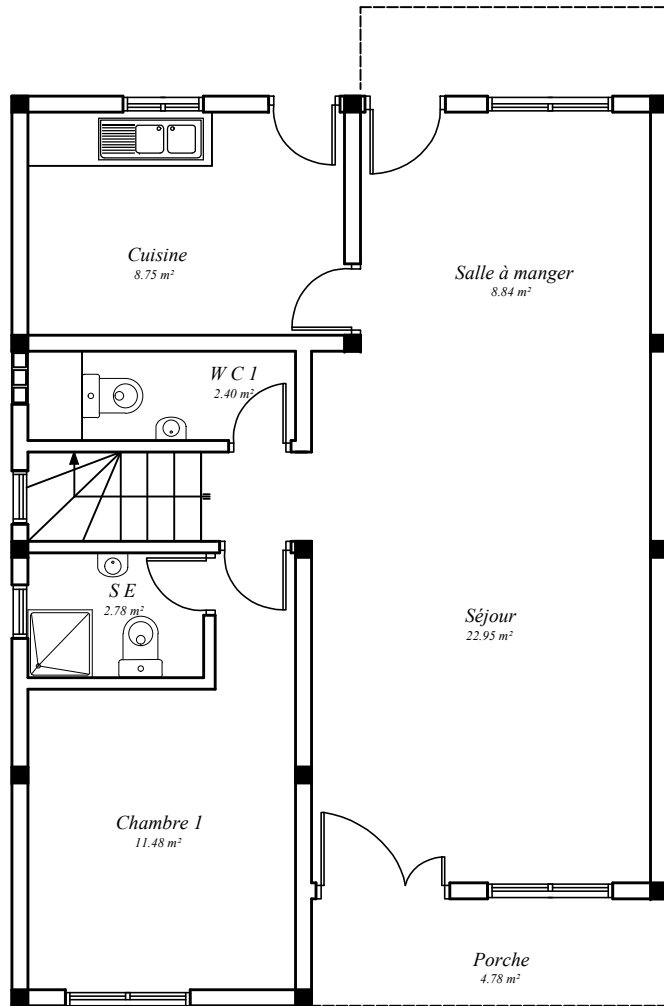

**RESIDENCE BELVEDERE I DE MAGNAMBOUGOU**  
**VILLA EDEN (5 PIECES)**

*REZ DE CHAUSSEE*

<u>REZ DE CHAUSSEE</u>	
Séjour	22.95
Salle à manger	8.84
Cuisine	8.75
Chambre 1	11.48
Salle d'eau	2.78
Circulation et escalier	6.40
WC Visiteurs	2.40
Porche	4.78
<b>Total RDC</b>	<b>68.38 m<sup>2</sup></b>
<u>ETAGE</u>	
Chambre 2	14.70
Chambre 3	17.26
Chambre 4	11.36
Salle d'eau	4.06
Douche	4.30
WC	2.78
Dégagement	4.54
Balcon	4.52
<b>Total Etage</b>	<b>63.52 m<sup>2</sup></b>
<b>Surface Utile</b>	<b>131.90 m<sup>2</sup></b>

*ETAGE*